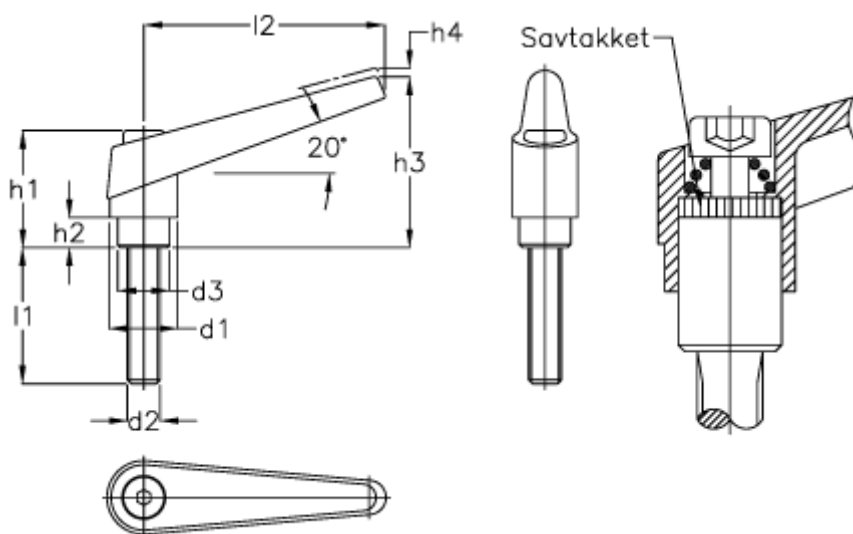

Varenummer: 20434809
Beskrivelse: E+G Indstilleligt håndtag
GN101-18-M8x40-SW, Matsort

Mål

$d_1 = 18$	$l_2 = 62$
$d_2 = M8$	
$d_3 = 13.5$	
$h_1 = 31.0$	
$h_2 = 6.5$	
$h_3 = 45$	
$h_4 = 4.0$	
$l_1 = 40$	